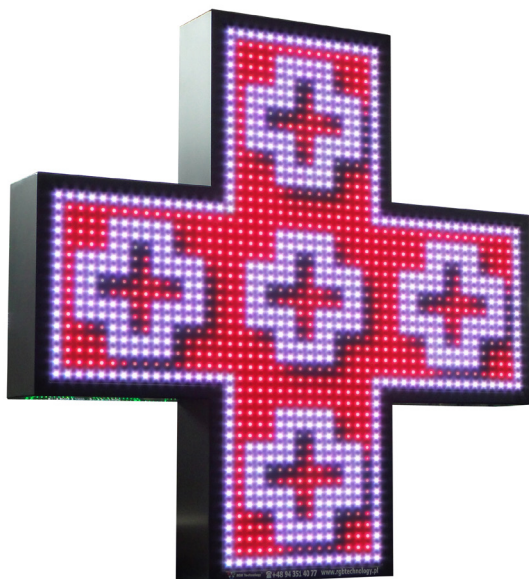

# CLG-FULL25-124

DIMENSIONI	PESO	N. LED	PASSO	CONSUMO
124x124x9 cm	30kg	7680	2,5 cm	170 W

## Risoluzione

48x48 px

## Moduli

20x40 cm, RESINATI