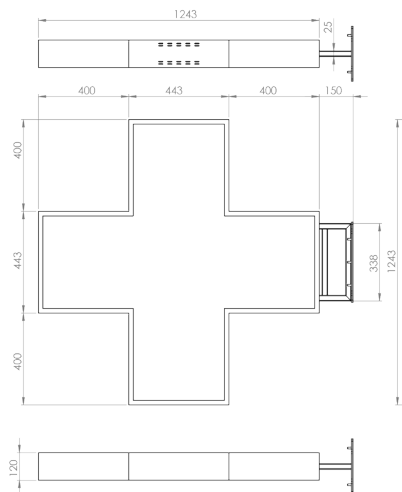

# CLG-FULL25-124

DIMENSIONI	PESO	N. LED	PASSO	CONSUMO
124x124x9 cm	30kg	7680	2,5 cm	170 W

## Risoluzione

48x48 px

## Moduli

20x40 cm, RESINATI