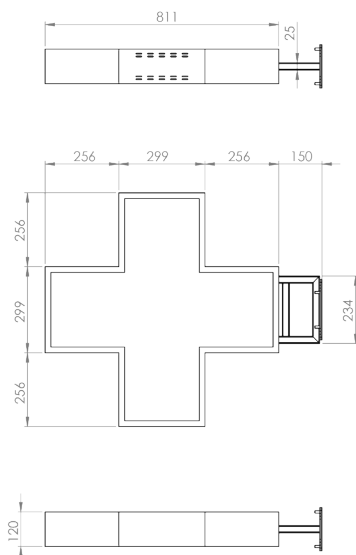

CLG-FULL8-81

DIMENSIONI	PESO	N. LED	PASSO	CONSUMO
81x81x12 cm	24 kg	10240	0,8 cm	140 W

Risoluzione

96x96 px

Moduli

25,6x25,6 cm, RESINATI

Pilotaggio

Protocollo LAN, WI-FI e App. di serie

Struttura

Bifacciale, alluminio verniciato/acciaio inox

Grado di protezione da agenti esterni

IP67

Tensione di alimentazione

230V 50 Hz

Lunghezza cavi

Cavo alimentazione: 3m, cavo LAN: 10 m